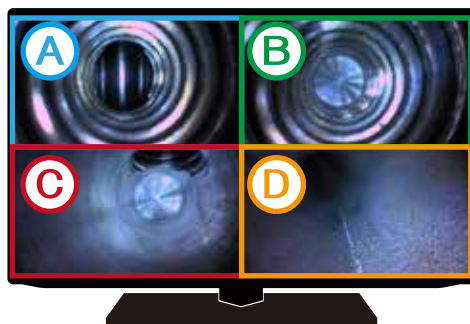

1画面に4本の内視鏡映像を同時表示する場合

(HKT-DVI 使用)

本案内に記載の他社製品 (SPI エンジニアリング製造品以外の製品) については動作の保証や、使い方のサポートは致しかねます。予めご了承ください。

TV やモニタに表示する場合

HDMI ケーブル

画面分割器：
SANWA SUPPLY 400-SW030

DVI-HDMI ケーブル